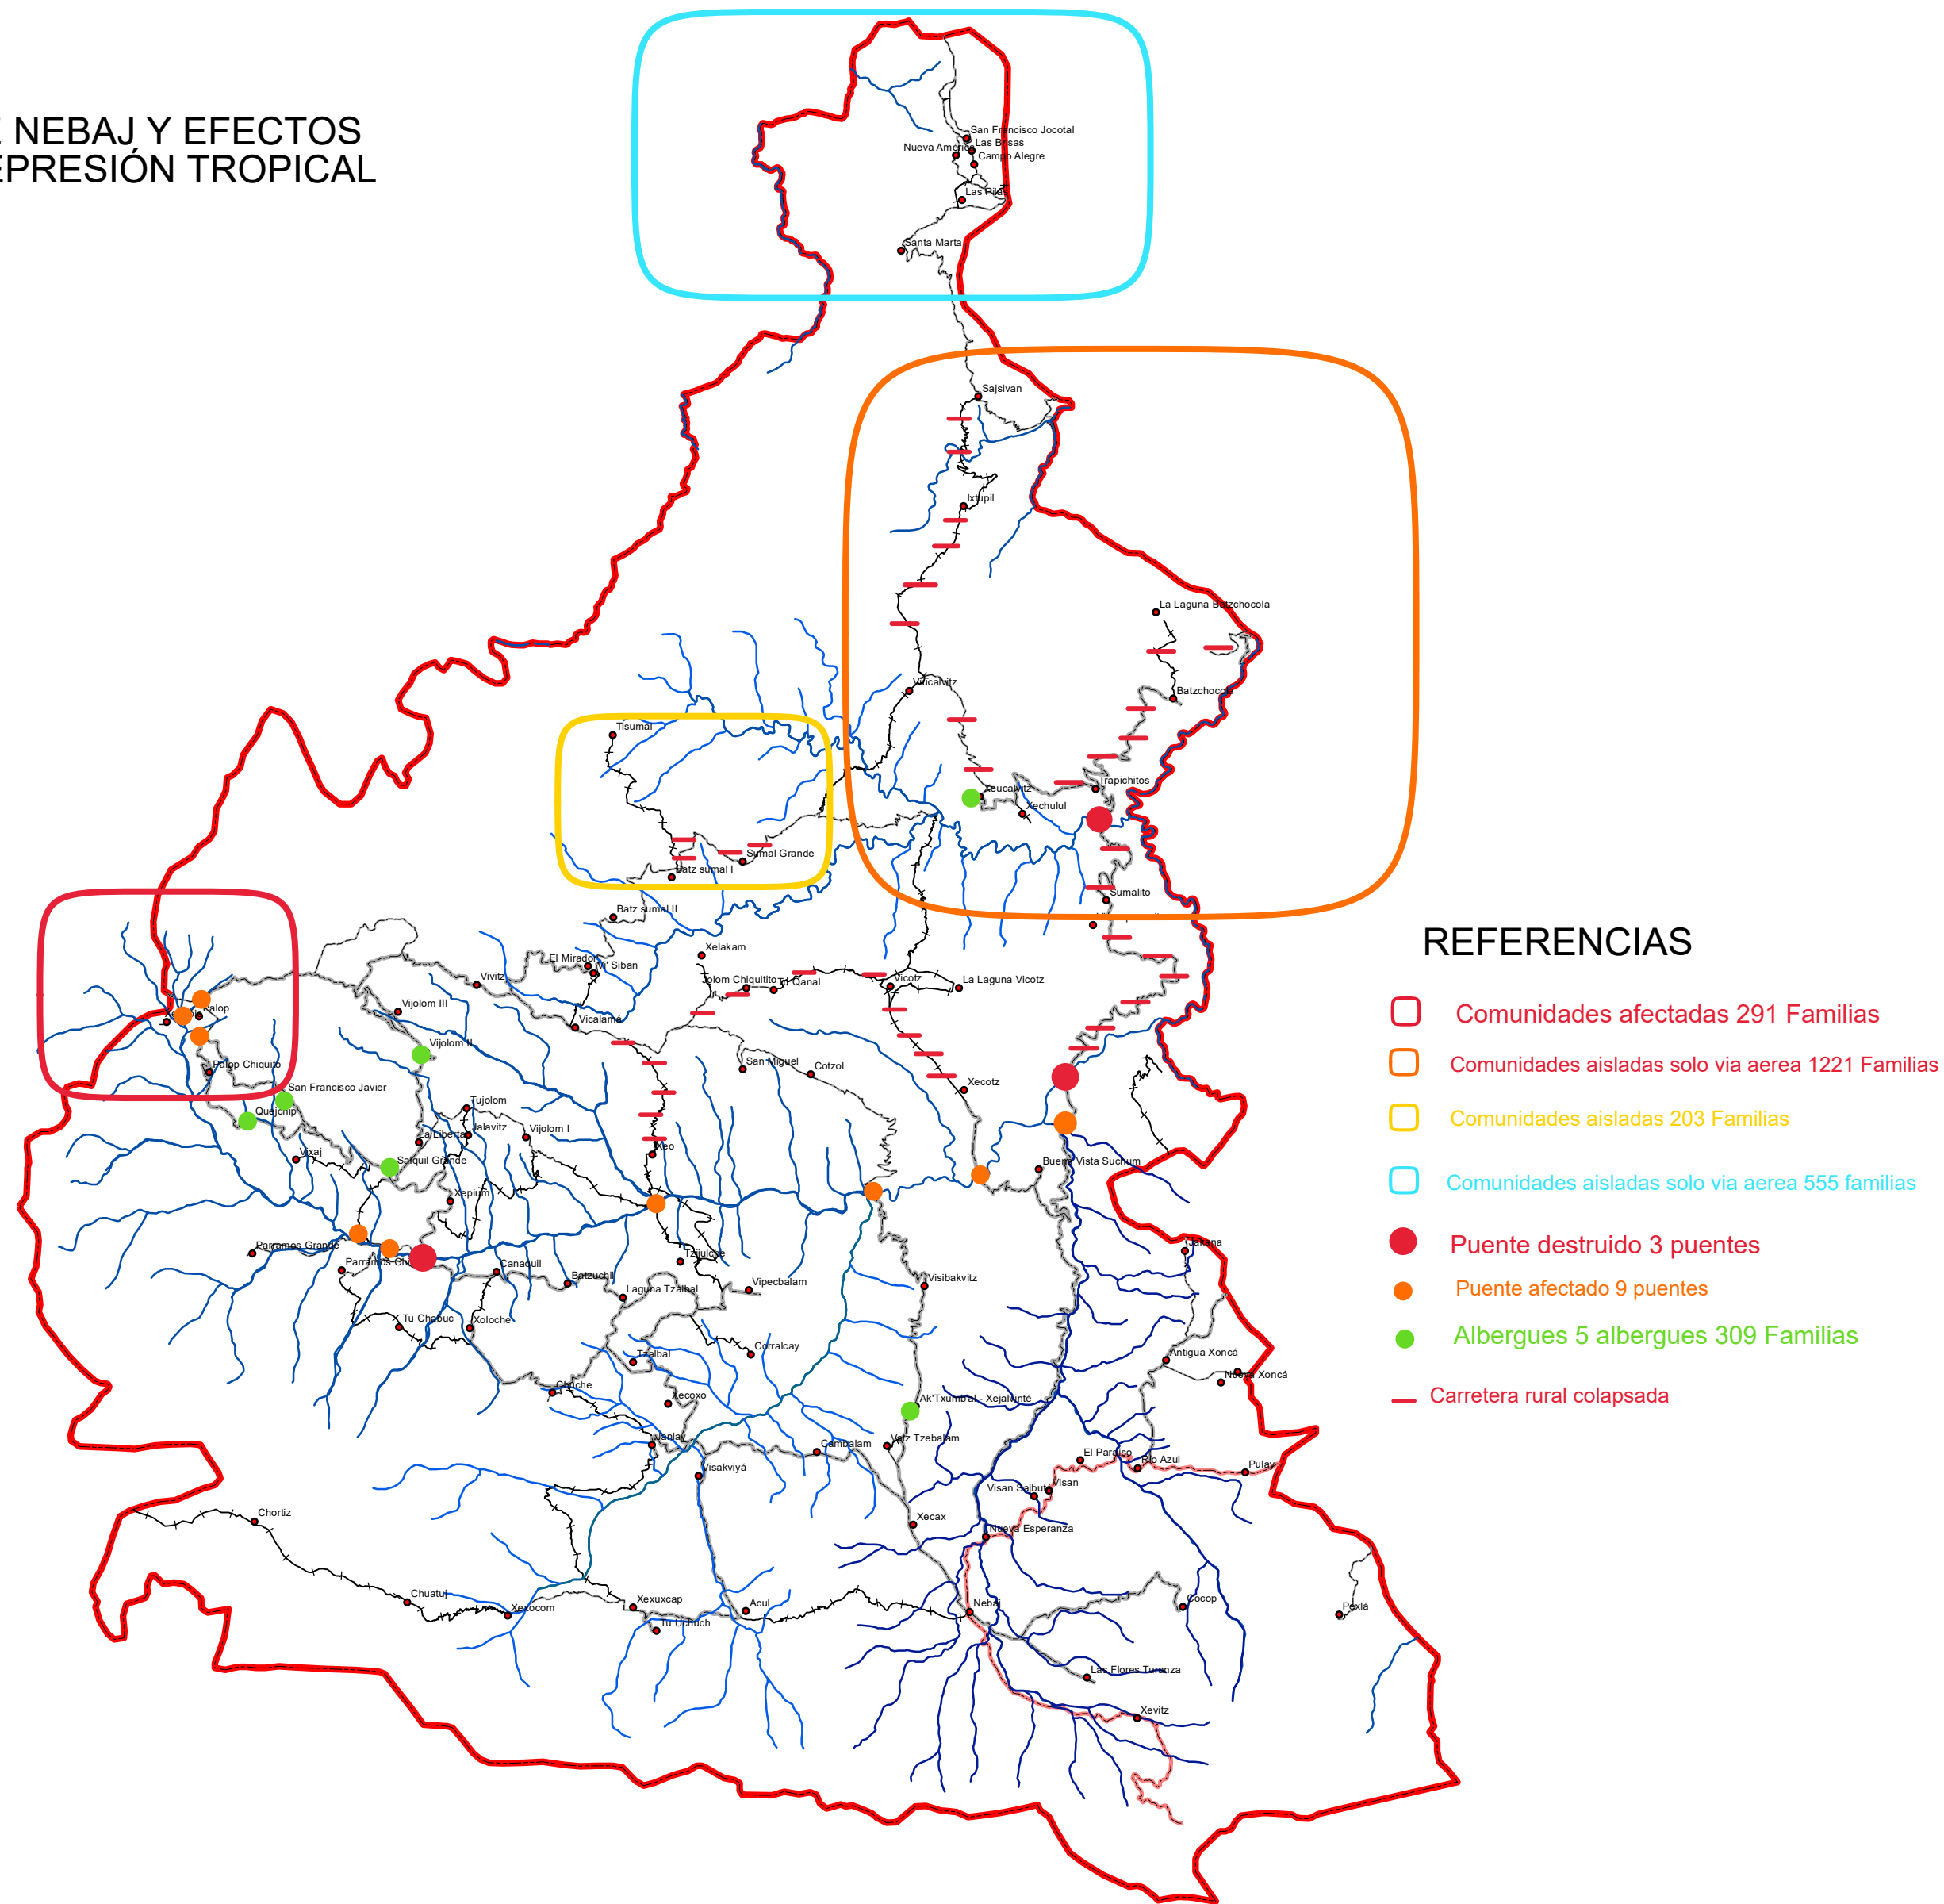

CARRETERAS NEBAJ AFECTADAS ETA

MAPA DE NEBAJ Y EFECTOS DE LA DEPRESIÓN TROPICAL ETA

REFERENCIAS

- Comunidades afectadas 291 Familias
- Comunidades aisladas solo via aerea 1221 Familias
- Comunidades aisladas 203 Familias
- Comunidades aisladas solo via aerea 555 Familias
- Puente destruido 3 puentes
- Puente afectado 9 puentes
- Albergues 5 albergues 309 Familias
- Carretera rural colapsada